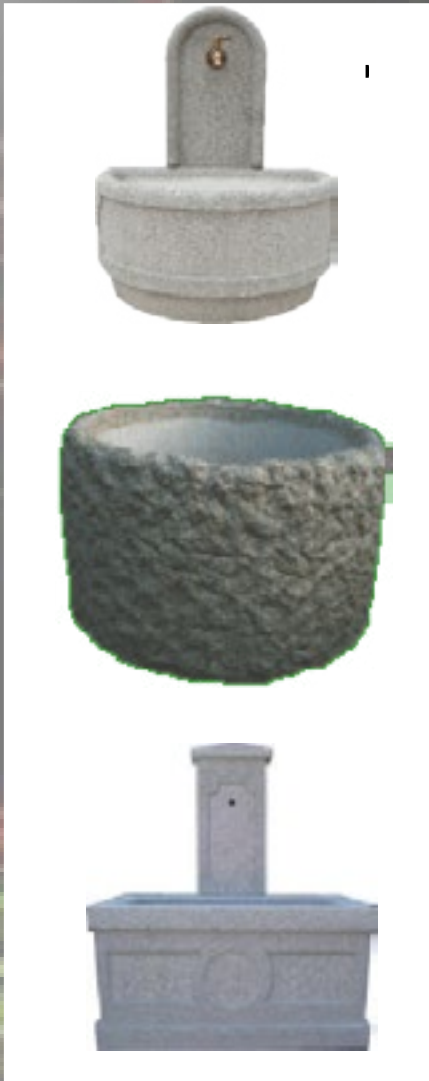

STRASSER KG

Produkte / Preisliste
gültig ab März 2013

STRASSER KG

Buchberg 58
6341 Ebbs
Tel/Fax: 05373/61067
Mobil: 0664/8318427

Web: www.betonwerkstrasser.at

Küchenarbeitsplatten
Fensterbänke
Waschtische
Grabsteine
Gravuren
Blumen-Wassertröge
Email: betonwerkstrasser@aon.at